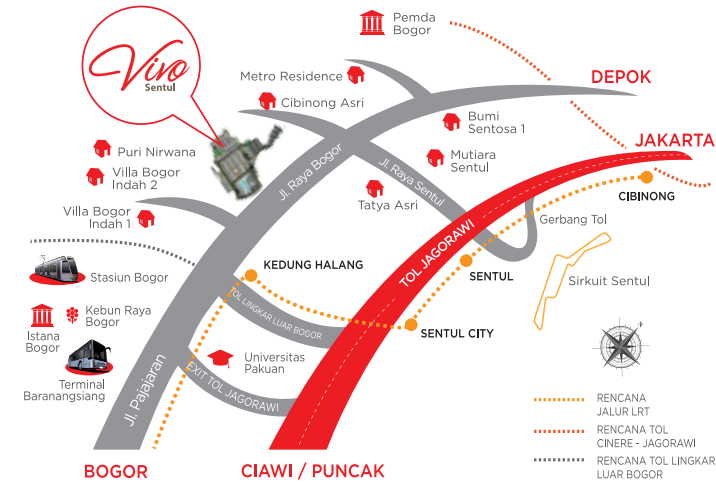

Galleria - Kiosk Mall adalah pusat perbelanjaan modern terbesar dan terlengkap yang terletak di kawasan Vivo Sentul, Bogor.

HANYA 30% TERSISA
MILIKI SEBELUM KEHABISAN

LEBIH DARI 400 PEDAGANG
TELAH BERGABUNG

AKSES MUDAH
DILEWATI ALAT TRANSPORTASI UMUM

**SAATNYA MILIKI
KIOS DI MAL**

Alasan mengapa harus memilih **Galleria Kiosk Mall** ?

- 3 Menit dari Pintu Tol Sirkuit Sentul
- 15 Menit dari Terminal Baranangsiang
- Keamanan 24 Jam + CCTV
- Berada di Lingkungan Padat Penduduk
- Telah Bergabung dengan Kami
Pedagang Trade Center Jabodetabek

Vivo
Sentul

KAWASAN SUPERBLOK TERBESAR DI BOGOR SELUAS 17 HA

**TOPPING OFF
VIVO SENTUL
SEPTEMBER 2017**

**SOFT OPENING
MEI 2018**

Data, gambar dan spesifikasi bangunan yang tercantum merupakan ilustrasi perubahan dapat terjadi sewaktu-waktu dan merupakan hak penuh developer.

PETA LOKASI

TELAH BERGABUNG :

MARKETING GALLERY

Jl. Raya Bogor KM 50
Sentul - Bogor 16710

(0251) 866 2037

www.vivosentul.com

IMB: 003/2231/BPMPTSP/2016

Main Contractor: